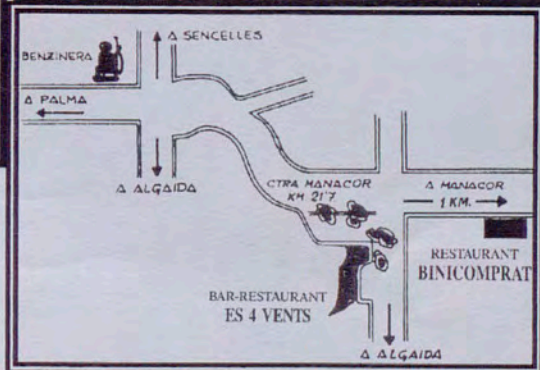

EL VOLEIBOL MASCULÍ

El mes de maig de l'any 1996 els infants del CLUB VOLEIBOL ALGAIDA participaren, com a campions de la Comarca del Pla, a la final de Mallorca infantil masculina, que es va celebrar a Inca, juntament amb els altres 5 campions de comarca, i el resultat va ser espectacular: Tan sols es va perdre un set, contra el segon classificat i campió de la temporada anterior quedant al final **CAMPIONS DE MALLORCA**.

JUGADORS:

Felip Gelabert, Isaac Draper, Mateu Juan, Jaume Pericàs, Sebastià Urrea, Gabriel Massot, Toni Sànchez, Teo Salas, Andreu Trobat, Miquel Blascos, Mateu Isern, Jordi Llopart.
ENTRENADOR: Andreu Gelabert.

BINICOMPRAT RESTAURANT

Ctra. Manacor, km. 22'700
Tel.: 12 54 11 - Fax.: 12 54 09
ALGAIDA (MALLORCA).

Bar - Restaurant

«Es 4 Vents»

(JUEVES CERRADO)

Ctra. Manacor Km. 21'700
Tel. 971665173 ALGAIDA (Mallorca)

SA PLAÇA, 11 - ALGAIDA (MALLORCA)
TEL.: 66 54 55

Cafè de Sa Plaça

ESPECIALITAT EN
PA AMB OLI
I TAPES VARIADES

Sa Plaça, 5 Tel. 971 12 52 54
Carrer de Sant Joan, 2 Tel. Fax. 971 12 50 03
ALGAIDA

Na Cati Cerdà, jugadora juvenil del club, el passat dia 30 d'abril va ser elegida **millor jugadora** de les 24 hores de voleibol juvenil femení de Rubí, torneig que va guanyar el C.V. ALGAIDA després d'imposar-se a la final a L'Hospitalet amb un resultat molt ajustat 2 - 1 (24-26, 25-11, 21-19). Hi havia 16 equips participants.