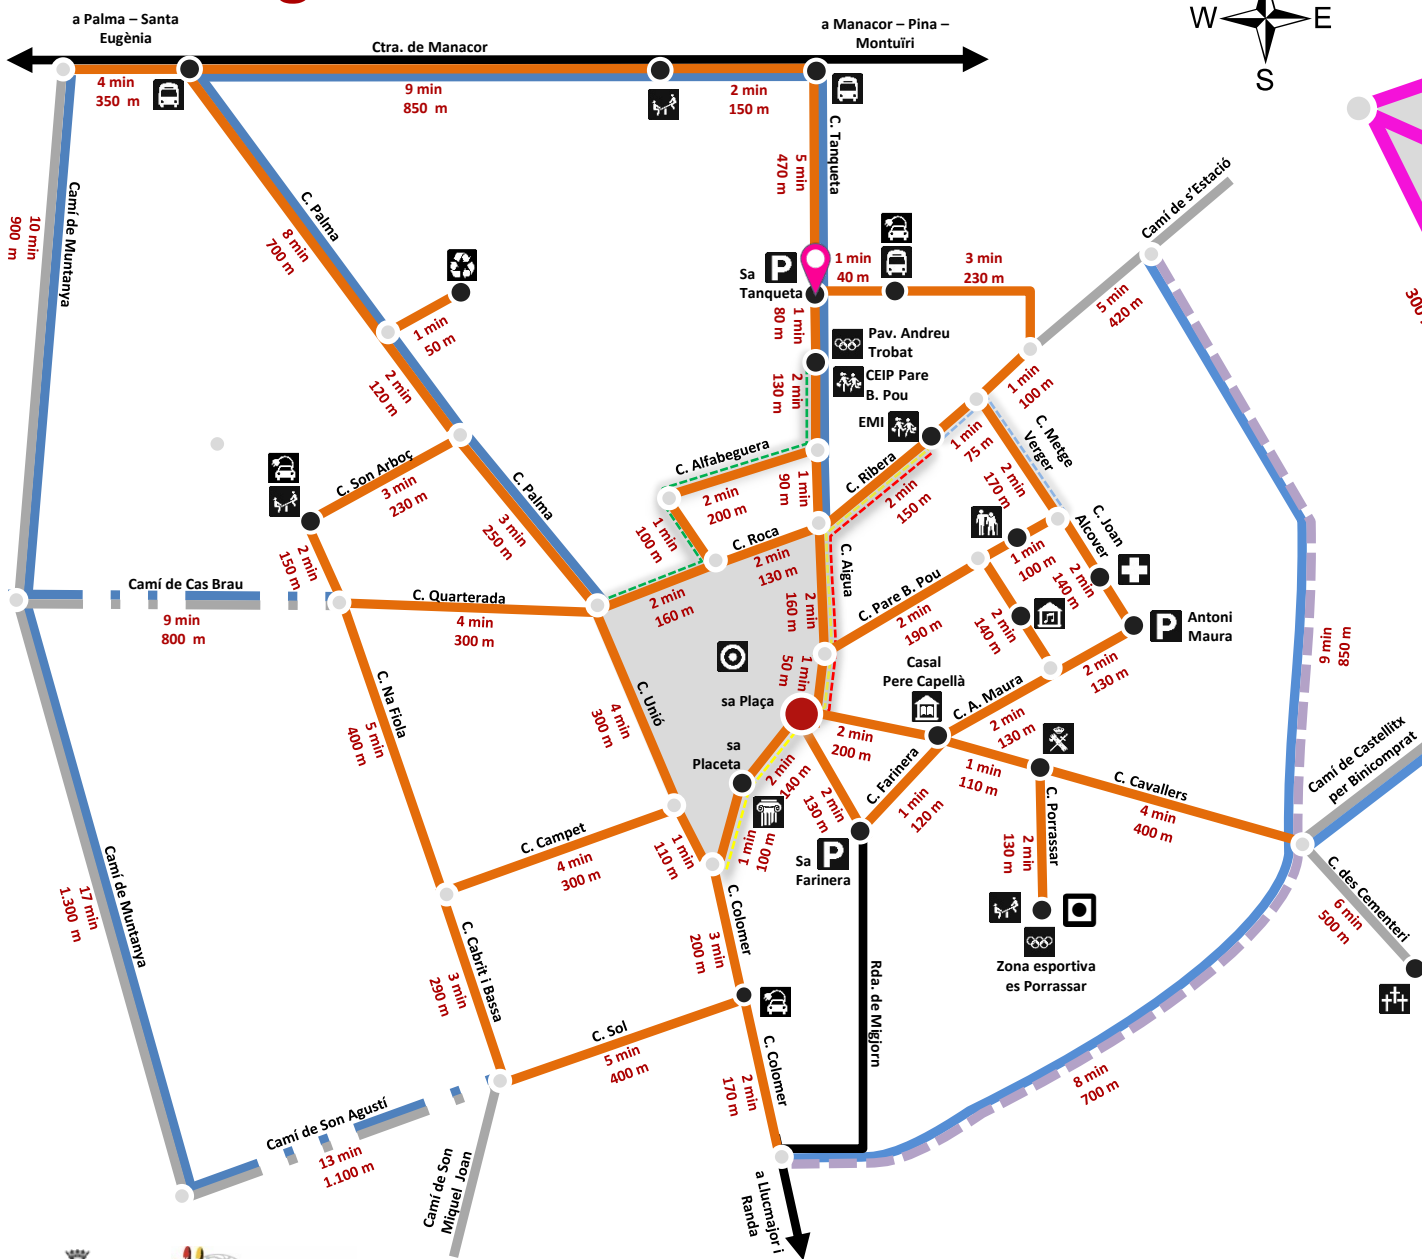

Camina Algaida

Llegenda:

- sa Plaça
 - Nucli antic
 - Itinerari per a vianants
 - Variant
 - Camí
 - Accés a la xarxa viària
 - Camí escolar
 - Ruta saludable
 - Encreuament
 - Punt d'interès
- | | |
|---|--|
| <ul style="list-style-type: none"> Aparcament Parada bus Centre escolar Punt de recàrrega Casa de la Vila Policia Local Guàrdia Civil Zona esportiva Espai d'art Farmàcia | <ul style="list-style-type: none"> Església Cementeri Punt verd Centre de salut Casal de música Centre de dia Casal-biblioteca Parc infantil Sala polivalent Vostè està aquí |
|---|--|