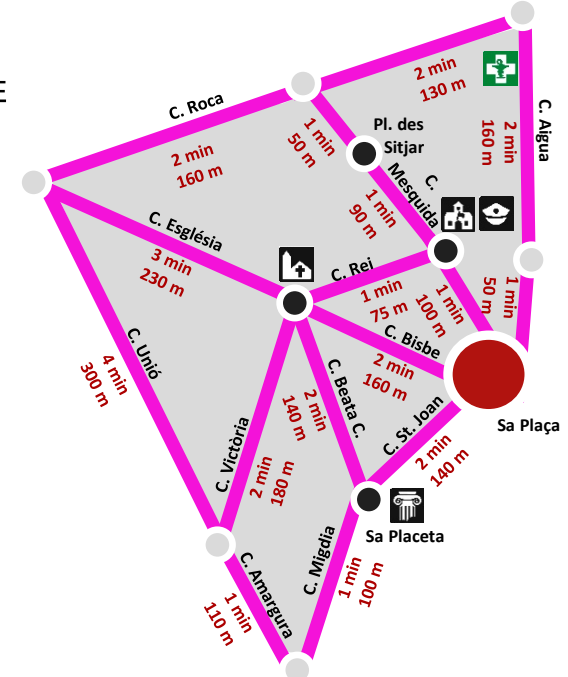

Camina Algaida

Llegenda:

- sa Plaça
 - Nucli antic
 - Itinerari per a vianants
 - Variant
 - Camí
 - Accés a la xarxa viària
 - Camí escolar
 - Ruta saludable
 - Encreuament
 - Punt d'interès
- | | |
|---|--|
| <ul style="list-style-type: none"> Aparcament Parada bus Centre escolar Punt de recàrrega Casa de la Vila Policia Local Guàrdia Civil Zona esportiva Espai d'art Farmàcia | <ul style="list-style-type: none"> Església Cementeri Punt verd Centre de salut Casal de música Centre de dia Casal-biblioteca Parc infantil Sala polivalent Vostè està aquí |
|---|--|